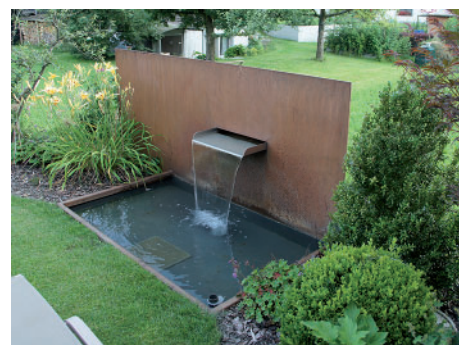

21804

Art.Nr. Abmessungen

VP exkl. MWST

ALTA MAREA

d	21801	b:1700x1000x250 w:2500x10x1200	7'575.-
d	21802	b:1700x1000x250 w:2500x150x1200	8'570.-
d	21803	b:1400x1000x250 w:2200x10x1200	7'070.-
d	21804	b:2000x1500x250 w:3000x10x1520 w:3500x10x2000	13'435.-

Änderungen vorbehalten ©2020

w: Wand b: Becken

2020

WASSERSPIEL

ALTA MAREA

- Rückwand / Becken Stahl roh, Becken oben gekantet,
- Wasserschütte Chromstahl
- mit Wasserab-/überlauf steckbar
- inkl. Pumpenschacht mit Lochblechabdeckung
- mit Pumpenbausatz und allen nötigen Verbindungen vorinstalliert

21803